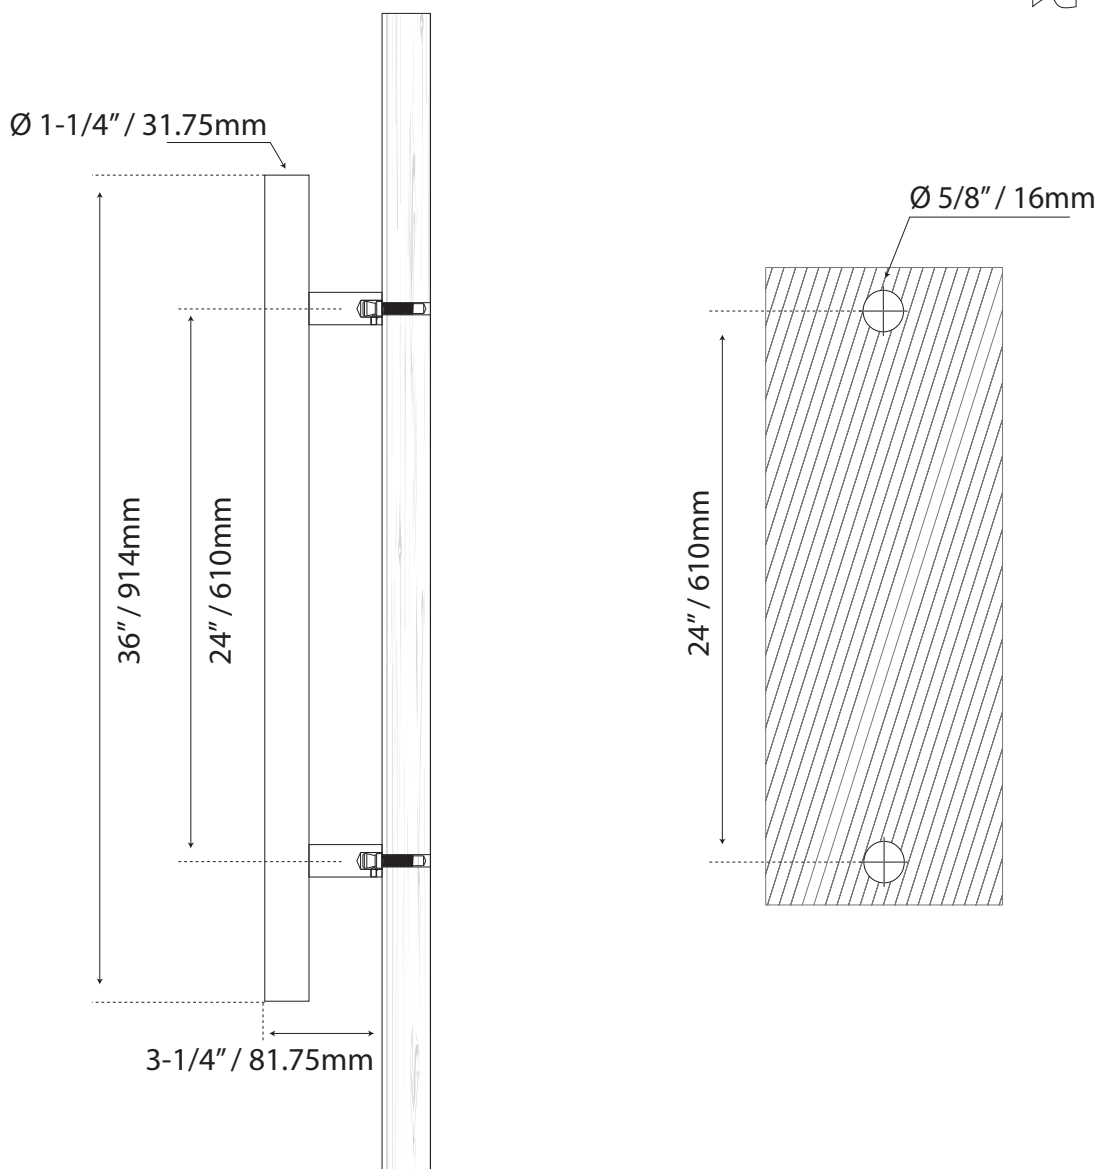

# JALADERA PARA PUERTA

## MANILLÓN INTERIOR

Cod.L4024X36SS-IN

Guía de corte

SÓLIDO

Formato sin escala