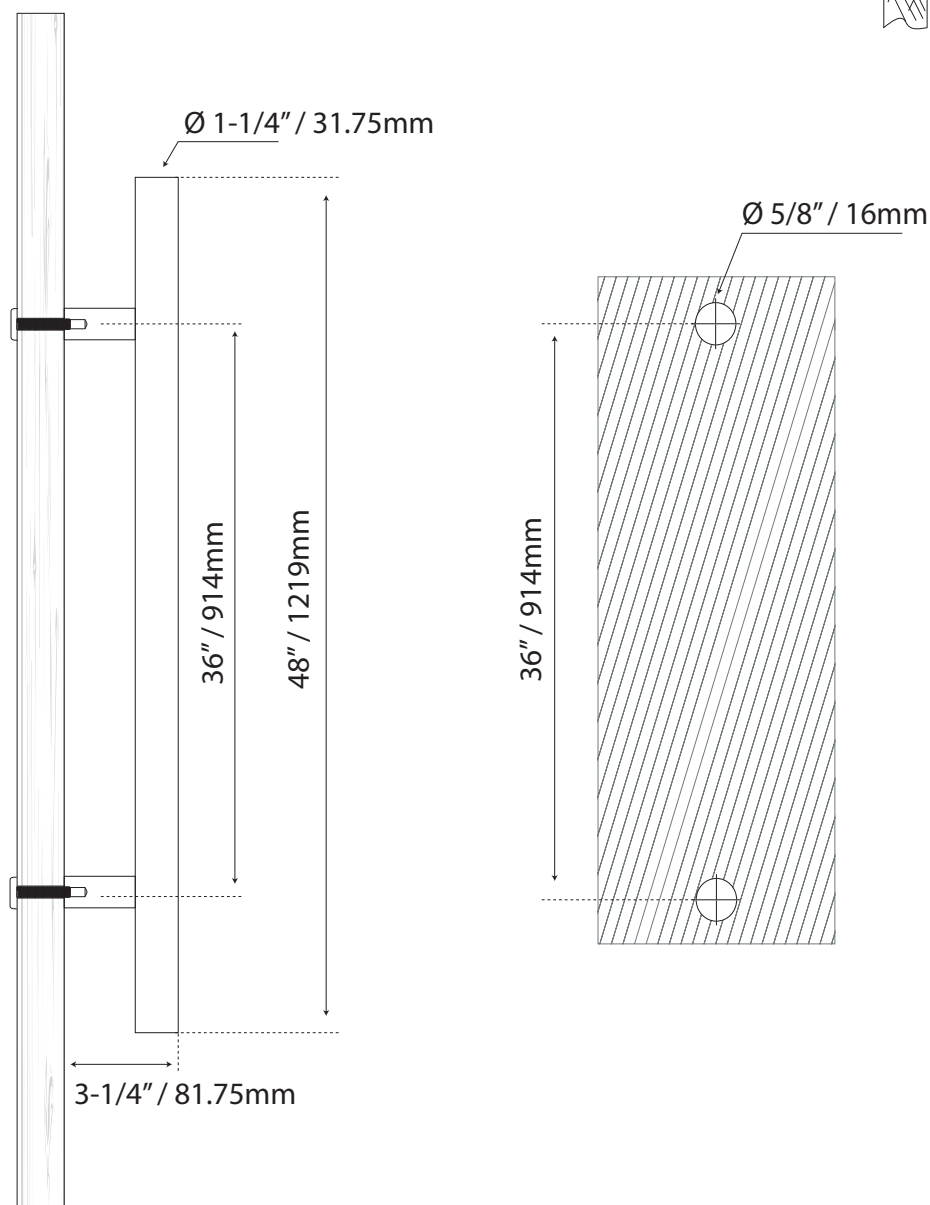

## MANILLÓN EXTERIOR

Cod.L4036X48SS-EXT

Guía de corte

SÓLIDO

Formato sin escala