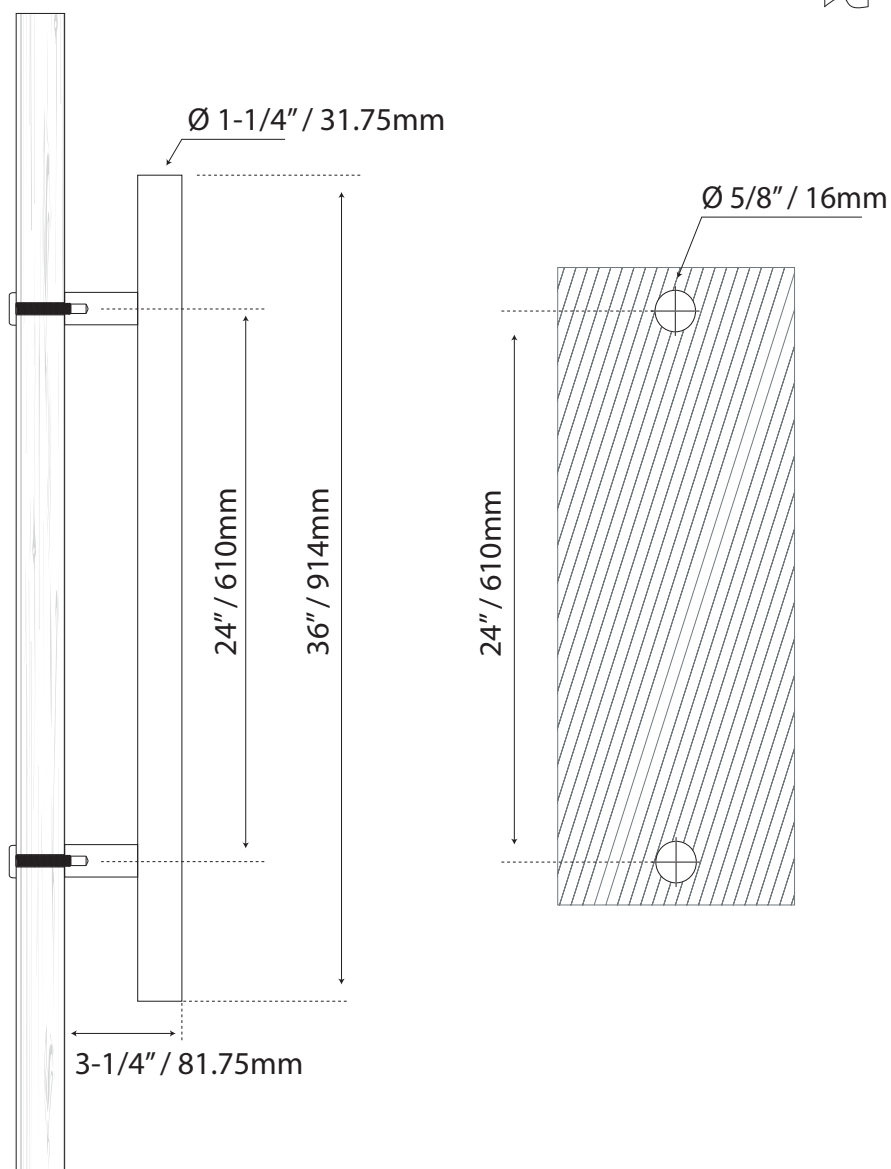

JALADERA PARA PUERTA

MANILLÓN EXTERIOR

Cod.L4024X36SS-EXT

Guía de corte

Formato sin escala