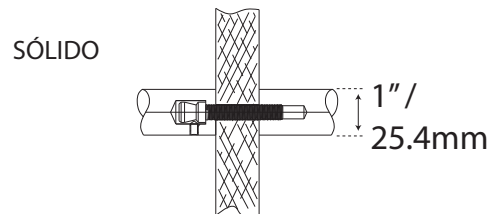

JALADERA PARA PUERTA

MANILLÓN EXTERIOR

Cod.L4024X36SS-EXT

Guía de corte

Formato sin escala