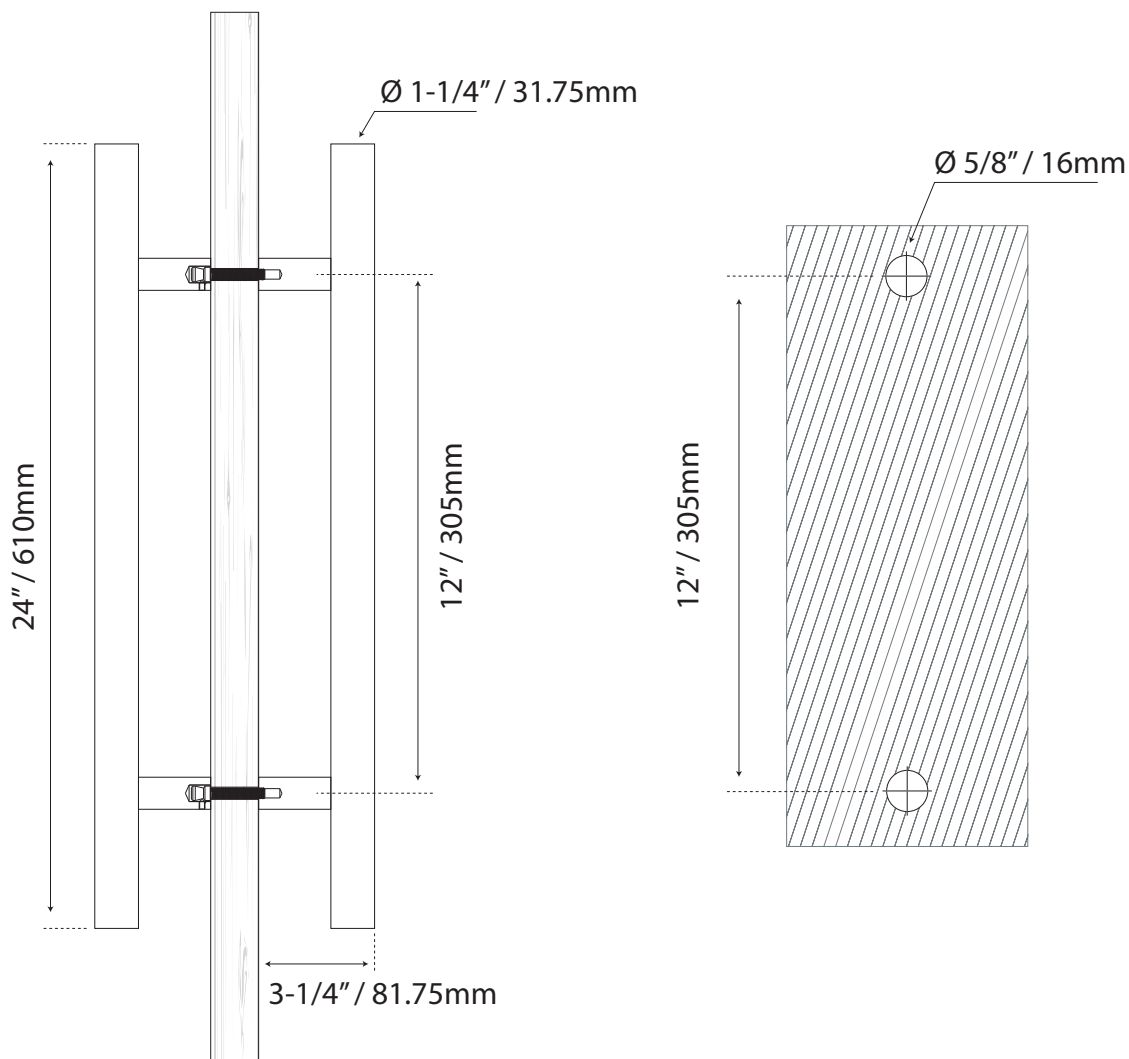

# JALADERA PARA PUERTA

## MANILLÓN TIPO H CUADRADO

Cod.L4012X24SS

Guía de corte

SÓLIDO

Formato sin escala