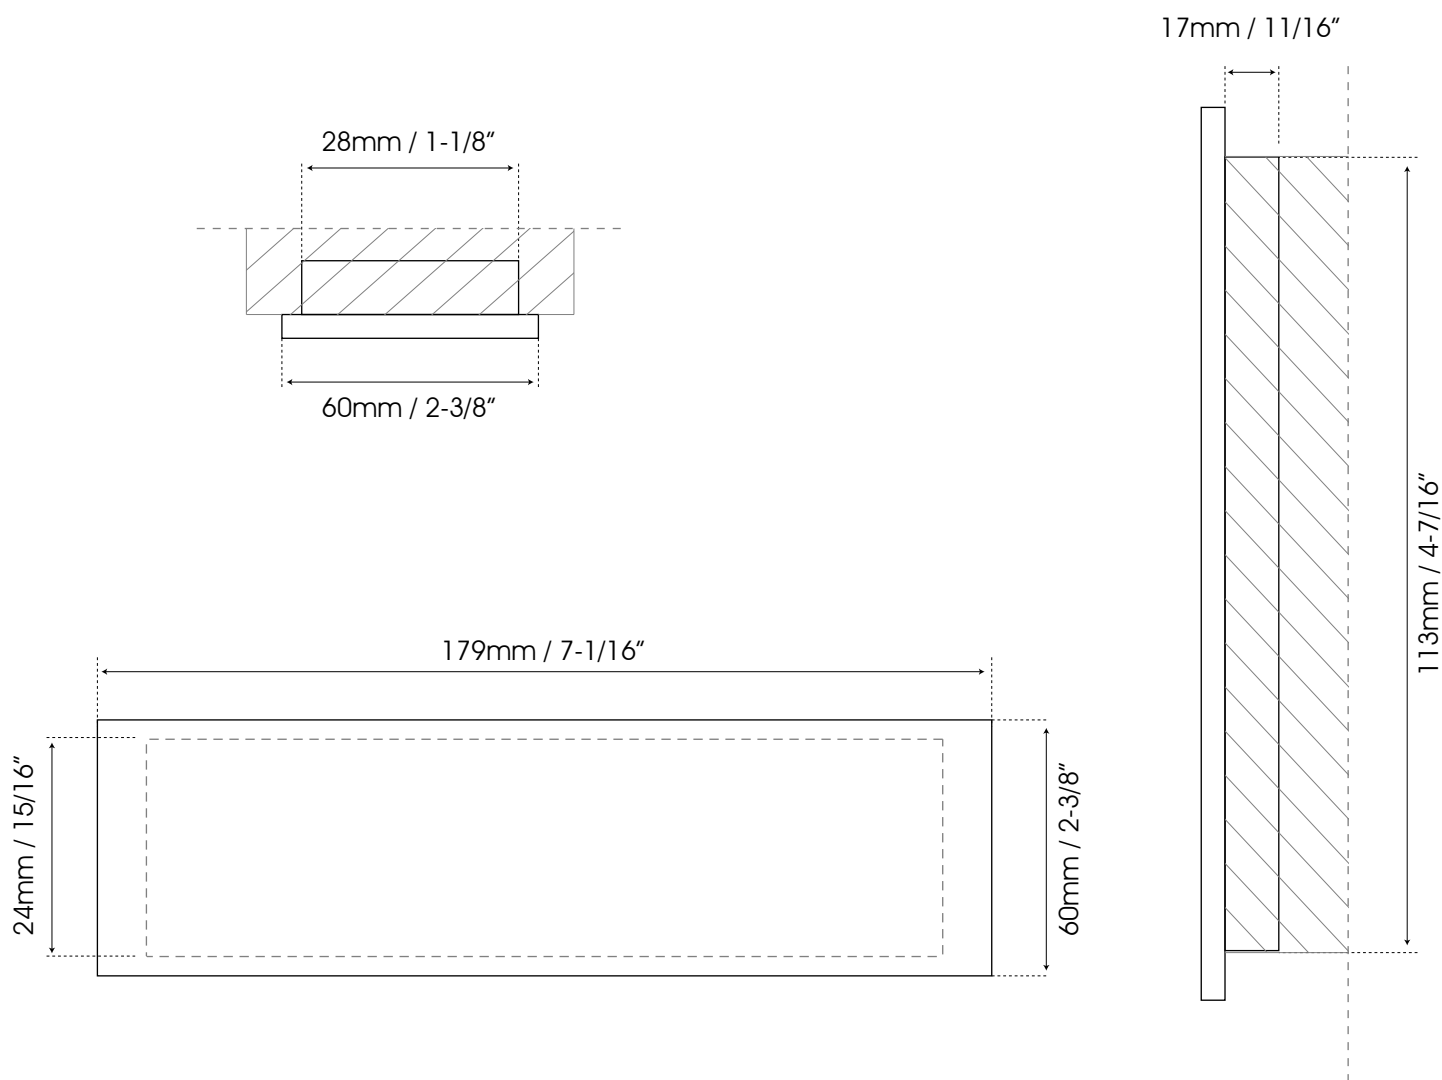

JALADERAS PARA EMBUTIR

Guía de corte para mueble

WFH204GPPS

Formato sin escala

Corte de mueble

Aplicar pegamento epóxico al borde.