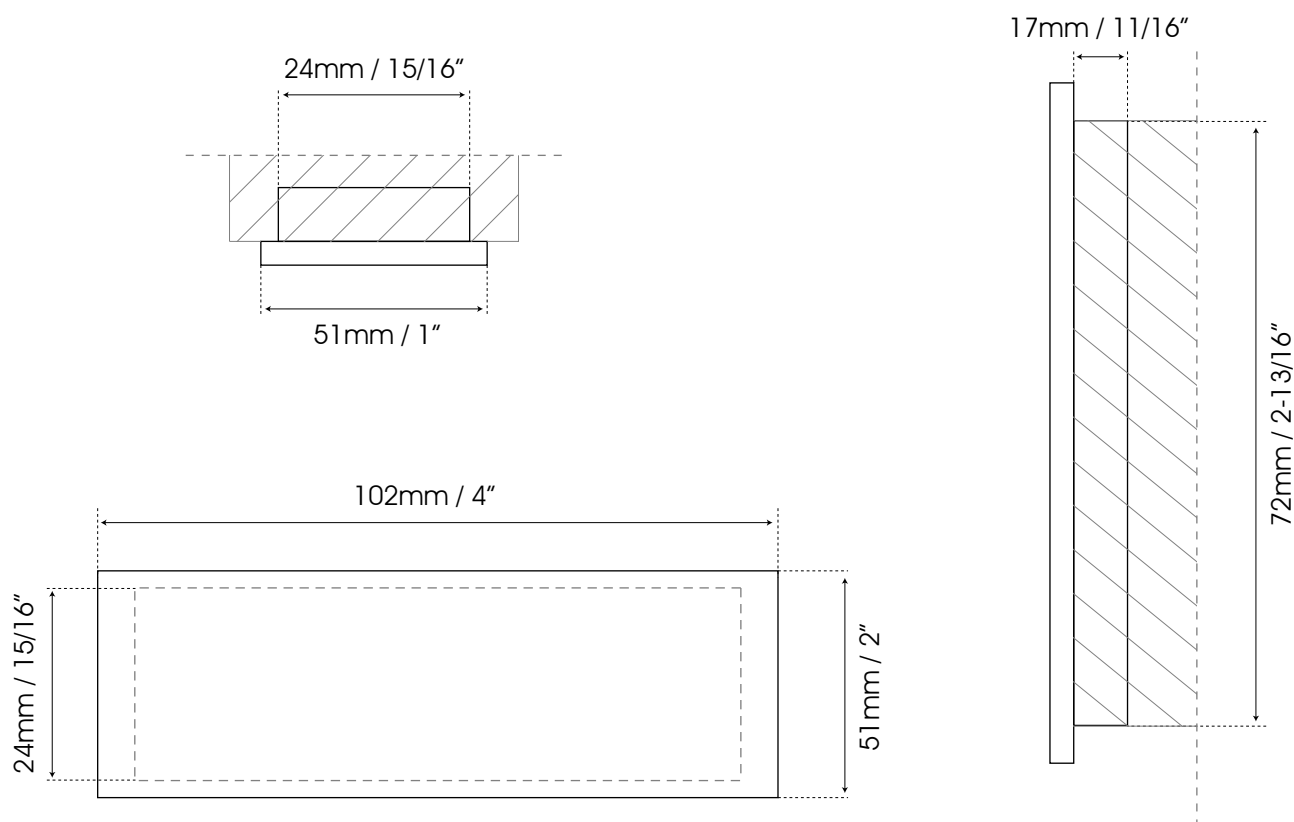

JALADERAS PARA EMBUTIR

Guía de corte para mueble WFH204CPPS

Formato sin escala

Corte de mueble

Aplicar pegamento
epóxico al borde.