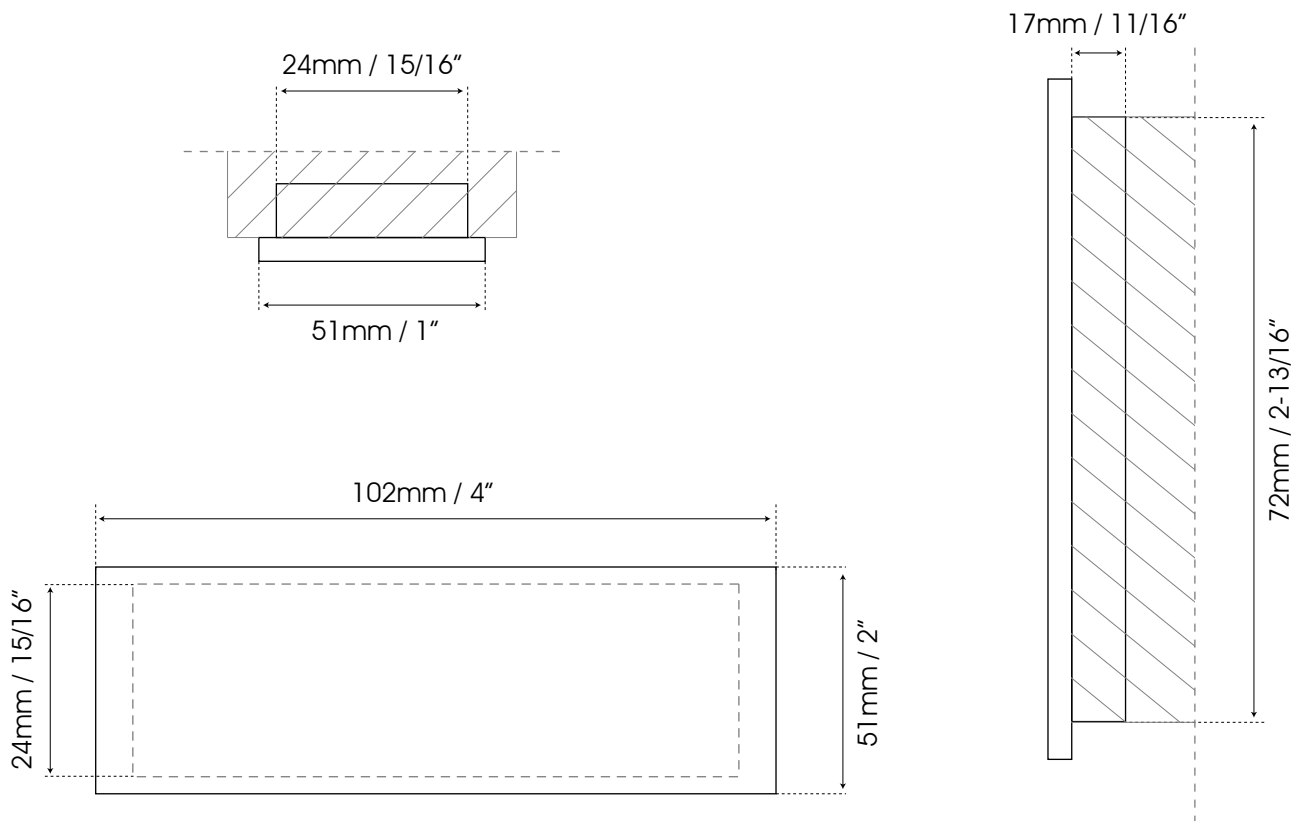

JALADERAS PARA EMBUTIR

Guía de corte para mueble WFH204C

Formato sin escala

Corte de mueble

Aplicar pegamento
epóxico al borde.