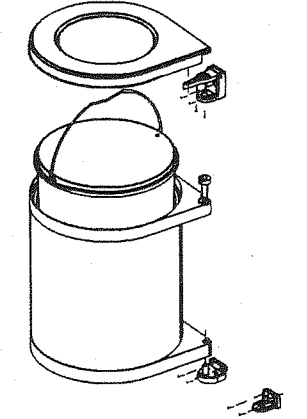

# INSTRUCCIONES DE INSTALACIÓN

ES IMPORTANTE SELECCIONAR EL SOPORTE DE MONTAJE A LA PUERTA CORRECTO. POR FAVOR UTILICE EL SOPORTE DE METAL CON BISAGRAS DE 95 GRADOS SOLAMENTE! ¡UTILICE EL SOPORTE DE PLÁSTICO CON TODOS LOS DEMÁS, SUPERANDO LOS ÁNGULOS DE APERTURA! ESTO GARANTIZARÁ EL FUNCIONAMIENTO CORRECTO DE SU PUERTA Y DE SU BOTE DE BASURA.

**RIGHT**

**Installation Instruction**

It is important to select the correct door-mounting-bracket.  
Please use the metal bracket with 95 degrees hinges only!  
Please use the plastic bracket with all other, exceeding opening angles!  
This will ensure proper operation of your door and of your waste bin.