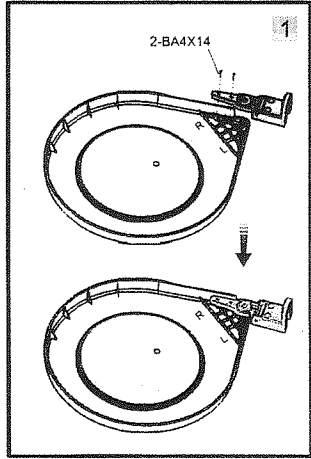

# INSTRUCCIONES DE INSTALACIÓN

ES IMPORTANTE SELECCIONAR EL SOPORTE DE MONTAJE A LA PUERTA CORRECTO. POR FAVOR UTILICE EL SOPORTE DE METAL CON BISAGRAS DE 95 GRADOS SOLAMENTE! ¡UTILICE EL SOPORTE DE PLÁSTICO CON TODOS LOS DEMÁS, SUPERANDO LOS ÁNGULOS DE APERTURA! ESTO GARANTIZARÁ EL FUNCIONAMIENTO CORRECTO DE SU PUERTA Y DE SU BOTE DE BASURA.

**RIGHT**

**Installation Instruction**

It is important to select the correct door-mounting-bracket.  
Please use the metal bracket with 95 degrees hinges only!  
Please use the plastic bracket with all other, exceeding opening angles!  
This will ensure proper operation of your door and of your waste bin.