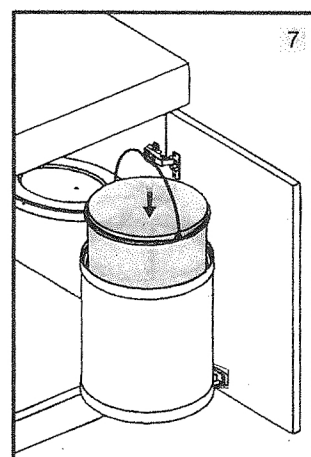

# INSTRUCCIONES DE INSTALACIÓN

ES IMPORTANTE SELECCIONAR EL SOPORTE DE MONTAJE A LA PUERTA CORRECTO. POR FAVOR UTILICE EL SOPORTE DE METAL CON BISAGRAS DE 95 GRADOS SOLAMENTE! ¡UTILICE EL SOPORTE DE PLÁSTICO CON TODOS LOS DEMÁS, SUPERANDO LOS ÁNGULOS DE APERTURA! ESTO GARANTIZARÁ EL FUNCIONAMIENTO CORRECTO DE SU PUERTA Y DE SU BOTE DE BASURA.

**RIGHT**

**Installation Instruction**

It is important to select the correct door-mounting-bracket.  
Please use the metal bracket with 95 degrees hinges only!  
Please use the plastic bracket with all other, exceeding opening angles!  
This will ensure proper operation of your door and of your waste bin.