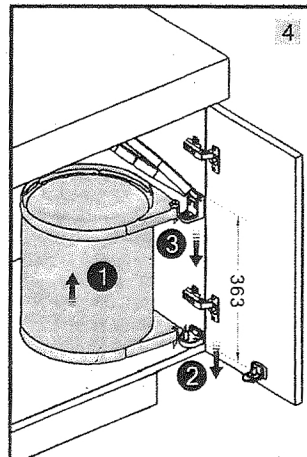

# INSTRUCCIONES DE INSTALACIÓN

ES IMPORTANTE SELECCIONAR EL SOPORTE DE MONTAJE A LA PUERTA CORRECTO. POR FAVOR UTILICE EL SOPORTE DE METAL CON BISAGRAS DE 95 GRADOS SOLAMENTE! ¡UTILICE EL SOPORTE DE PLÁSTICO CON TODOS LOS DEMÁS, SUPERANDO LOS ÁNGULOS DE APERTURA! ESTO GARANTIZARÁ EL FUNCIONAMIENTO CORRECTO DE SU PUERTA Y DE SU BOTE DE BASURA.

**RIGHT**

**Installation Instruction**

It is important to select the correct door-mounting-bracket.  
Please use the metal bracket with 95 degrees hinges only!  
Please use the plastic bracket with all other, exceeding opening angles!  
This will ensure proper operation of your door and of your waste bin.