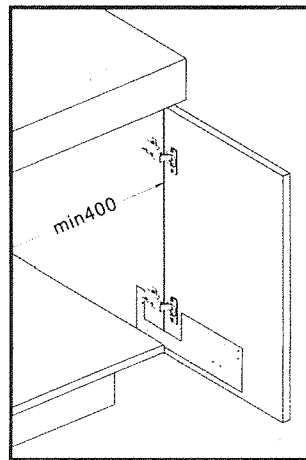

# INSTRUCCIONES DE INSTALACIÓN

ES IMPORTANTE SELECCIONAR EL SOPORTE DE MONTAJE A LA PUERTA CORRECTO. POR FAVOR UTILICE EL SOPORTE DE METAL CON BISAGRAS DE 95 GRADOS SOLAMENTE! ¡UTILICE EL SOPORTE DE PLÁSTICO CON TODOS LOS DEMÁS, SUPERANDO LOS ÁNGULOS DE APERTURA! ESTO GARANTIZARÁ EL FUNCIONAMIENTO CORRECTO DE SU PUERTA Y DE SU BOTE DE BASURA.

**RIGHT**

**Installation Instruction**

It is important to select the correct door-mounting-bracket.  
Please use the metal bracket with 95 degrees hinges only!  
Please use the plastic bracket with all other, exceeding opening angles!  
This will ensure proper operation of your door and of your waste bin.