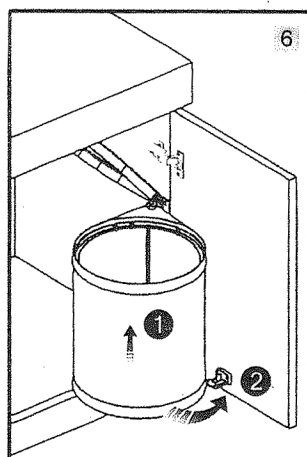

# INSTRUCCIONES DE INSTALACIÓN

ES IMPORTANTE SELECCIONAR EL SOPORTE DE MONTAJE A LA PUERTA CORRECTO. POR FAVOR UTILICE EL SOPORTE DE METAL CON BISAGRAS DE 95 GRADOS SOLAMENTE! ¡UTILICE EL SOPORTE DE PLÁSTICO CON TODOS LOS DEMÁS, SUPERANDO LOS ÁNGULOS DE APERTURA! ESTO GARANTIZARÁ EL FUNCIONAMIENTO CORRECTO DE SU PUERTA Y DE SU BOTE DE BASURA.

**RIGHT**

**Installation Instruction**

It is important to select the correct door-mounting-bracket.  
Please use the metal bracket with 95 degrees hinges only!  
Please use the plastic bracket with all other, exceeding opening angles!  
This will ensure proper operation of your door and of your waste bin.