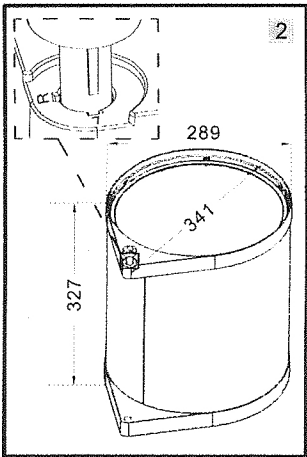

# INSTRUCCIONES DE INSTALACIÓN

ES IMPORTANTE SELECCIONAR EL SOPORTE DE MONTAJE A LA PUERTA CORRECTO. POR FAVOR UTILICE EL SOPORTE DE METAL CON BISAGRAS DE 95 GRADOS SOLAMENTE! ¡UTILICE EL SOPORTE DE PLÁSTICO CON TODOS LOS DEMÁS, SUPERANDO LOS ÁNGULOS DE APERTURA! ESTO GARANTIZARÁ EL FUNCIONAMIENTO CORRECTO DE SU PUERTA Y DE SU BOTE DE BASURA.

**RIGHT**

**Installation Instruction**

It is important to select the correct door-mounting-bracket.  
Please use the metal bracket with 95 degrees hinges only!  
Please use the plastic bracket with all other, exceeding opening angles!  
This will ensure proper operation of your door and of your waste bin.