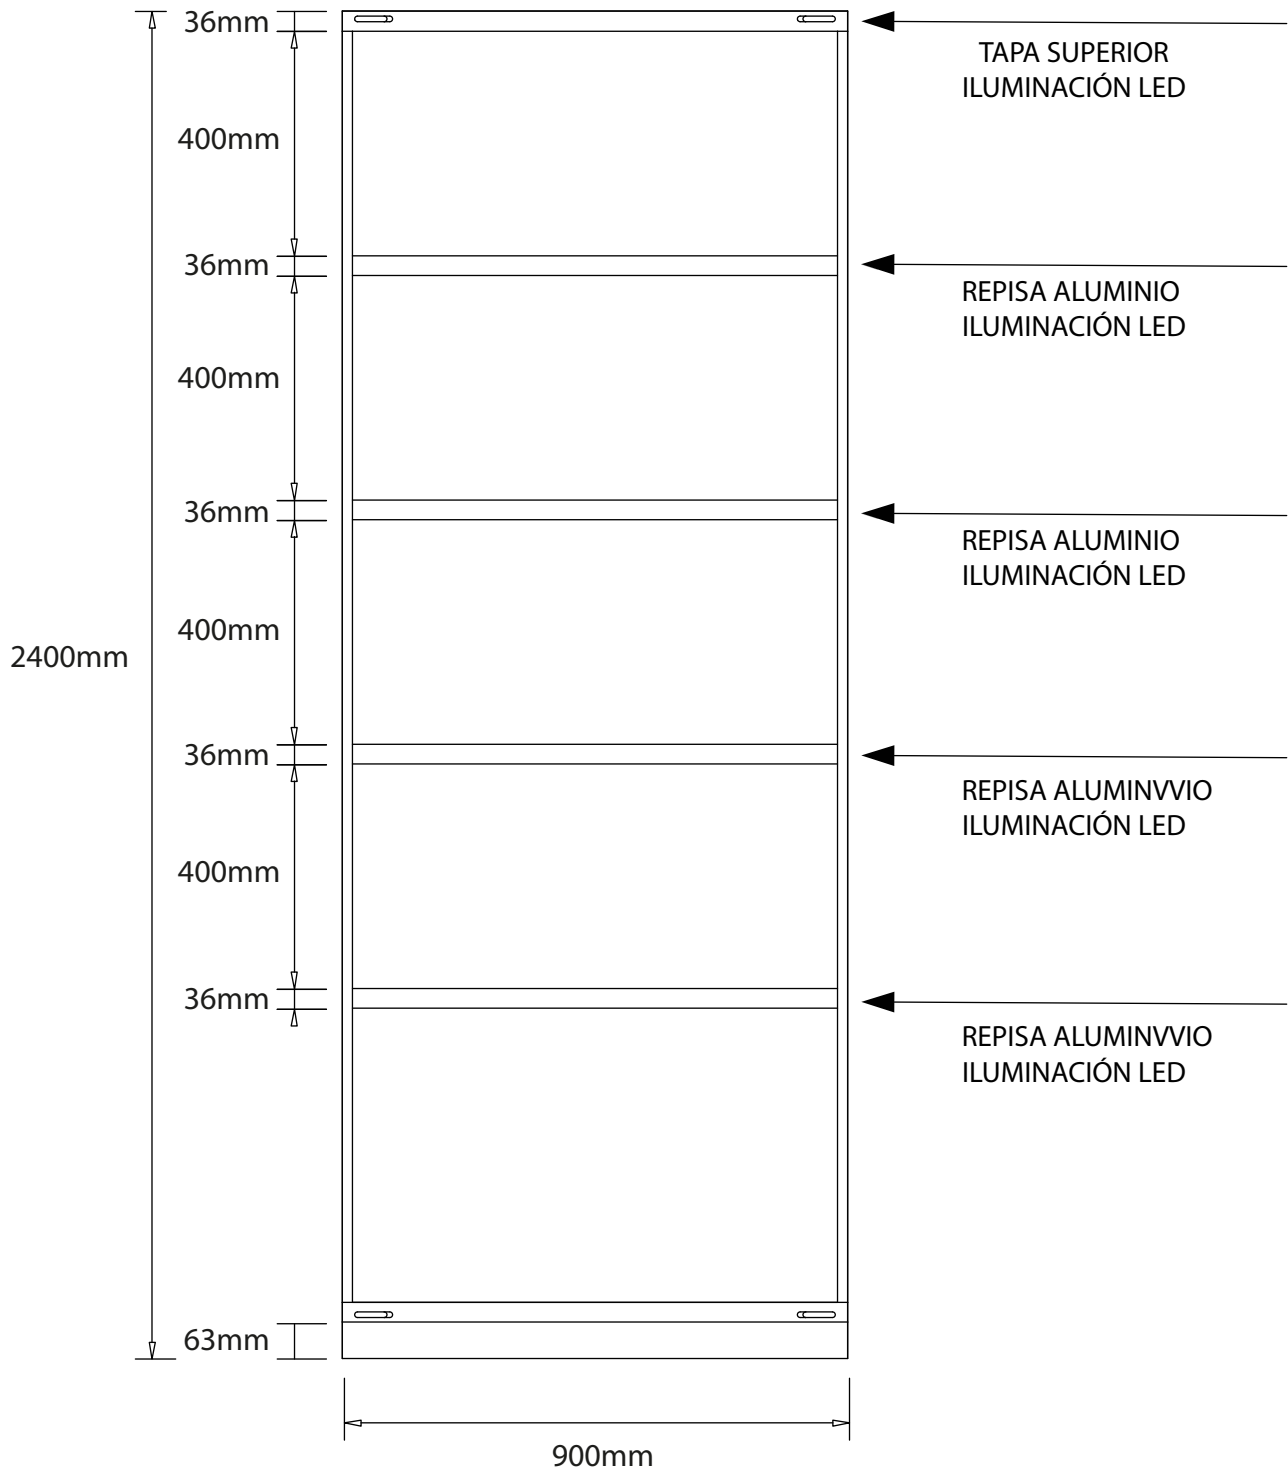

PUERTAS Y REPISAS (Cavas y armarios)

Modelo 4 Repisas

Guia de instalación

MEDIDAS DEL MUEBLE