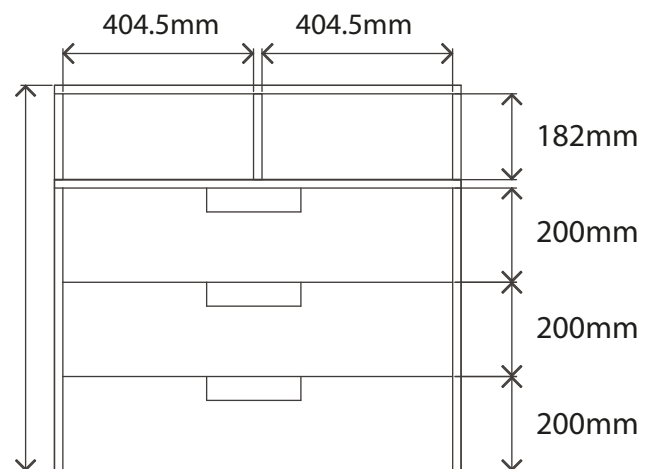

PUERTAS Y REPISAS (Cavas y armarios)

Modelo Colgador - 3 Cajones - Nichos

Guia de instalación

525mm

863mm

525mm

863mm

818mm

MEDIDAS DEL MUEBLE