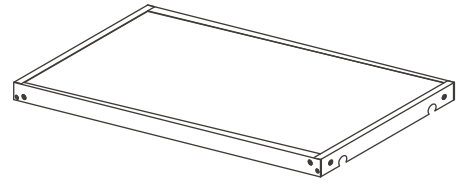

PUERTAS Y REPISAS (Cavas y armarios)

Modelo Colgador - 3 Cajones - Nichos

Guia de instalación

525mm

863mm

525mm

863mm

818mm

MEDIDAS DEL MUEBLE