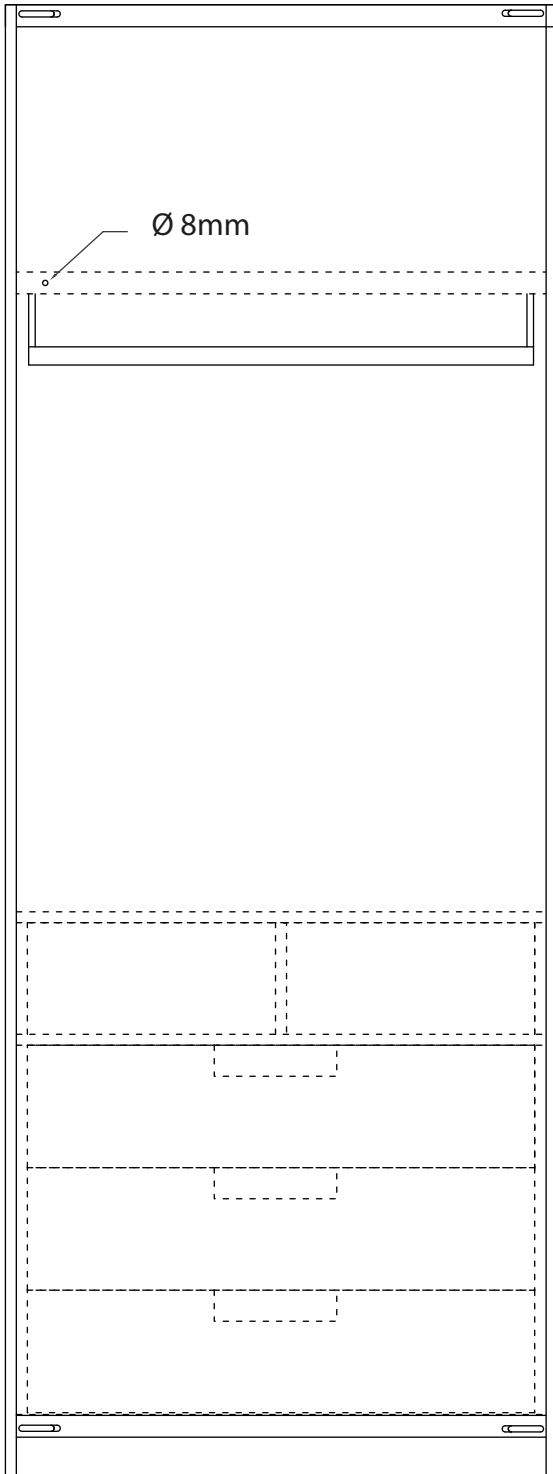

PUERTAS Y REPISAS (Cavas y armarios)

Modelo Colgador - 3 Cajones - Nichos

Guia de instalación

525mm

863mm

525mm

863mm

818mm

MEDIDAS DEL MUEBLE