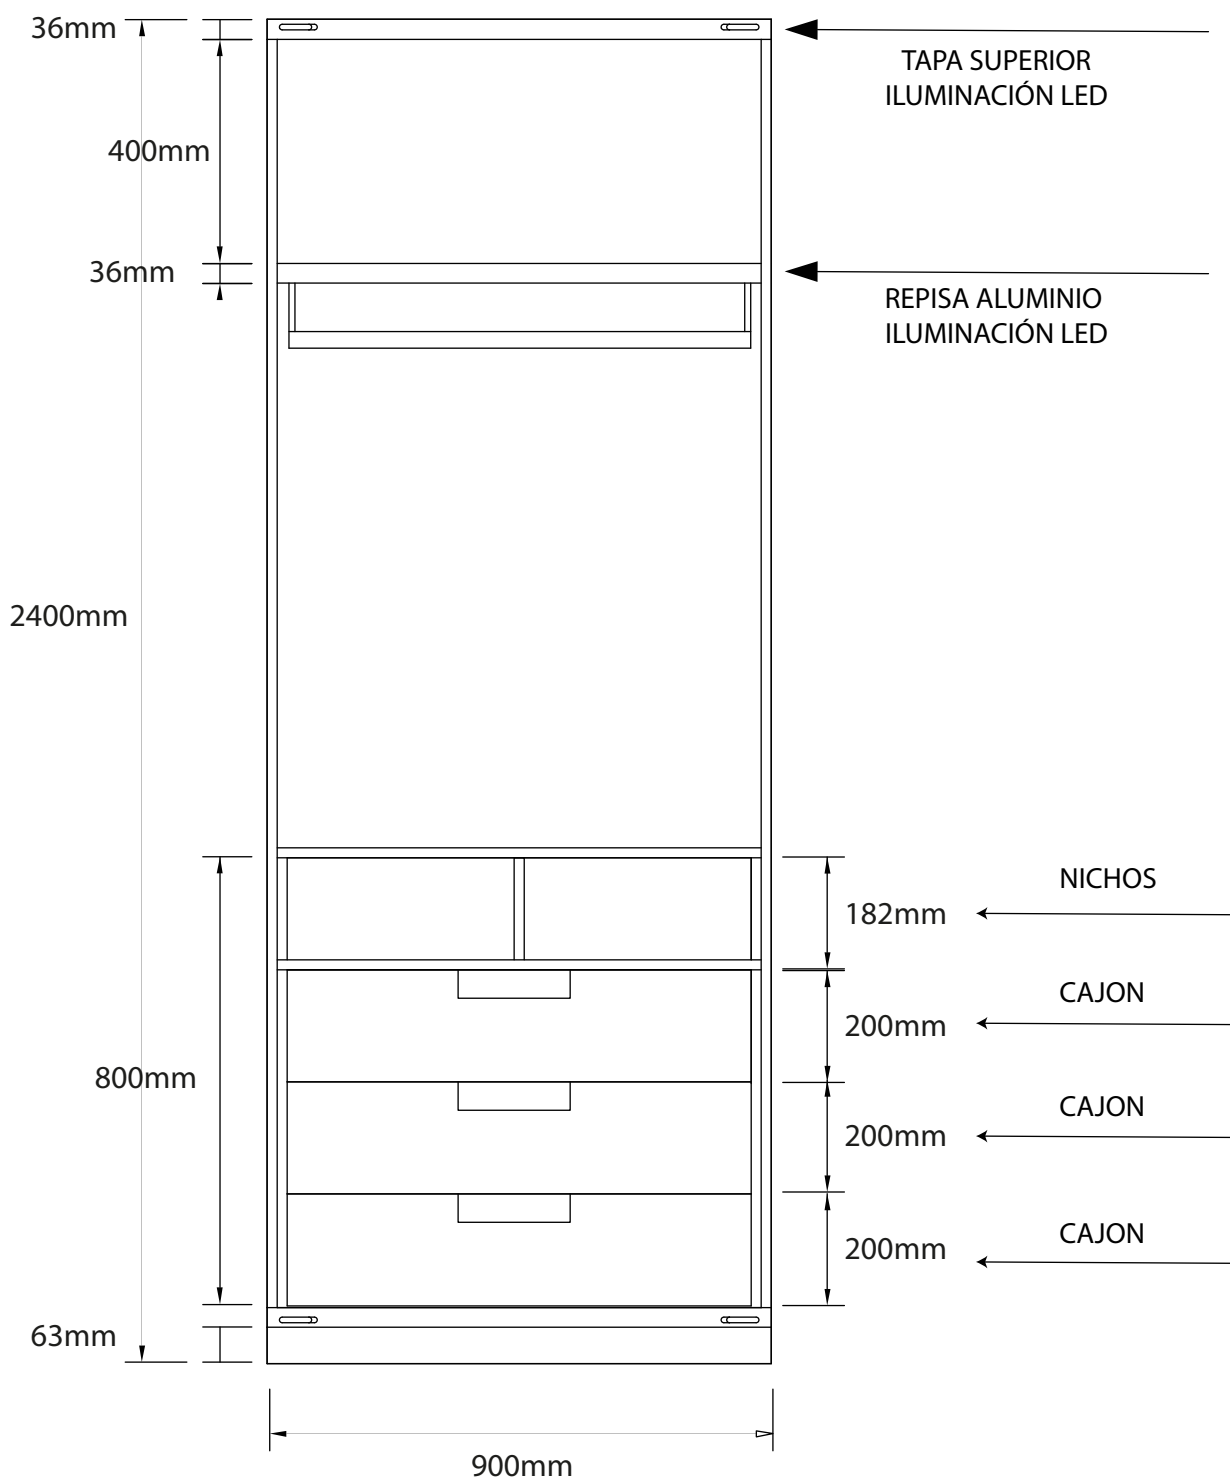

PUERTAS Y REPISAS (Cavas y armarios)

Modelo Colgador - 3 Cajones - Nichos

Guia de instalación

525mm

863mm

525mm

863mm

818mm

MEDIDAS DEL MUEBLE