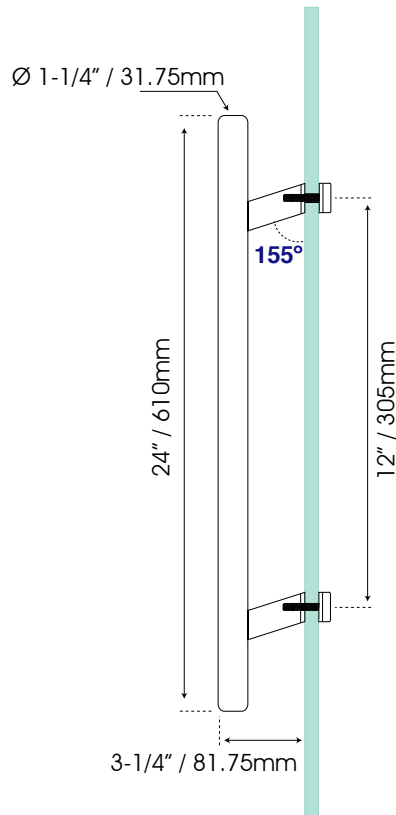

MANILLÓN L27

Formato sin escala

Guía de corte de cristal L2712X24SS-EXT

DOOR CUT /
CORTE DE LA PUERTA

HOLLOW/
HUECO