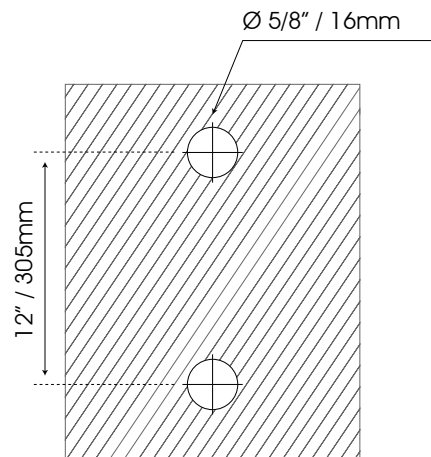

MANILLÓN L27

Formato sin escala

Guía de corte de cristal L2712X24SS-EXT

DOOR CUT /
CORTE DE LA PUERTA

HOLLOW/
HUECO